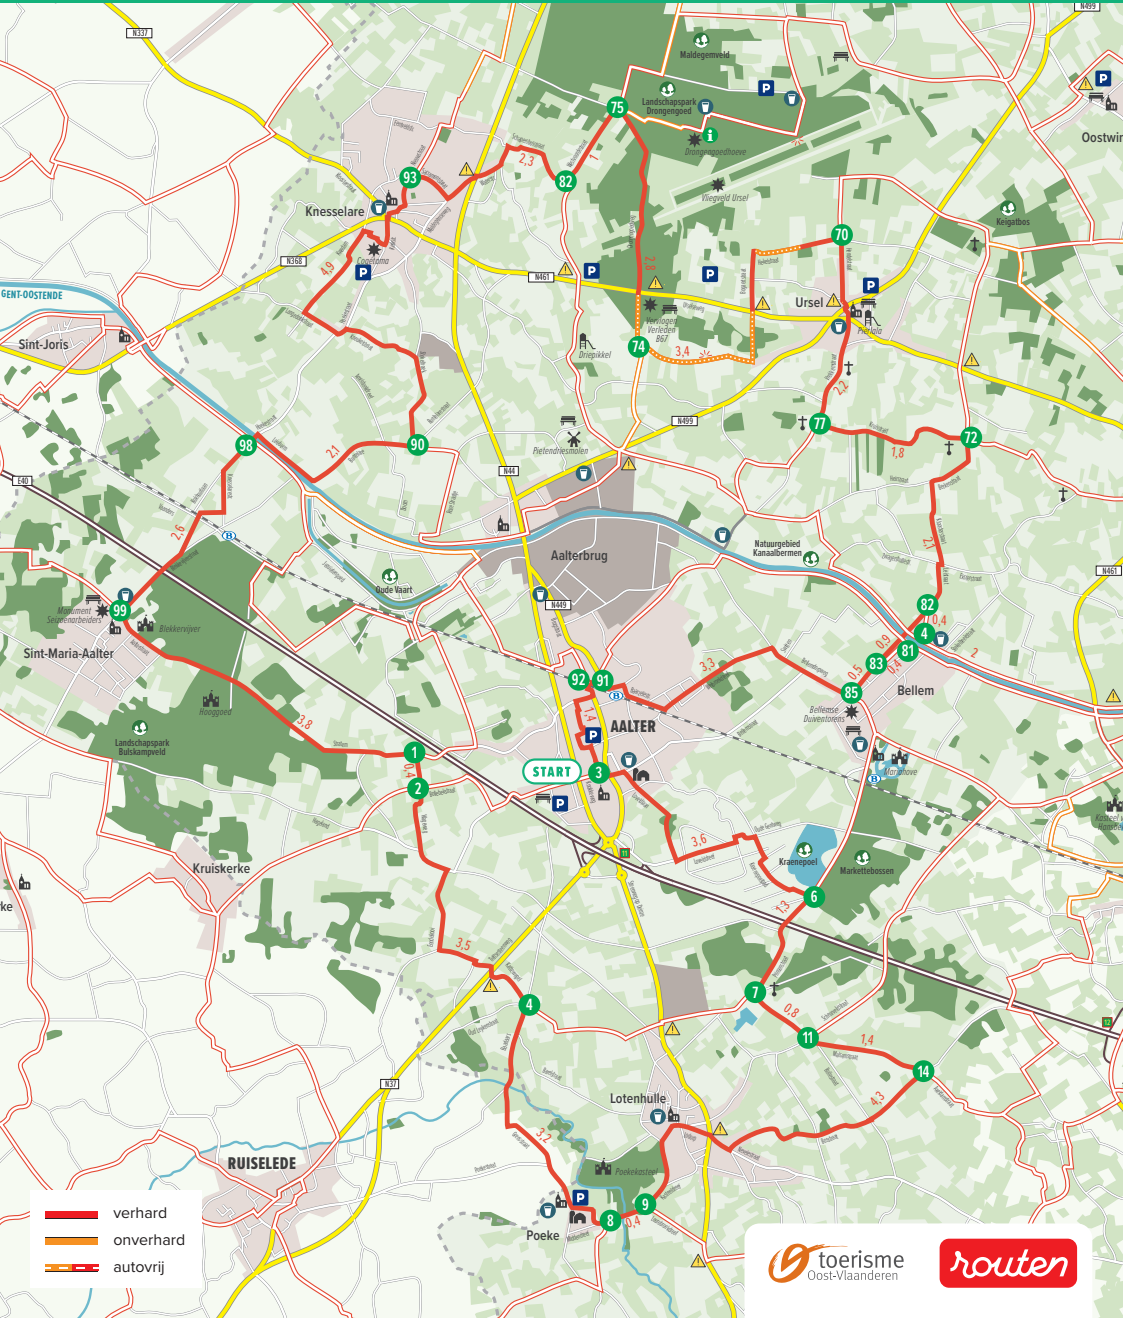

AALTERSE ACHT FIETSRROUTE

- verhard
- onverhard
- autovrij