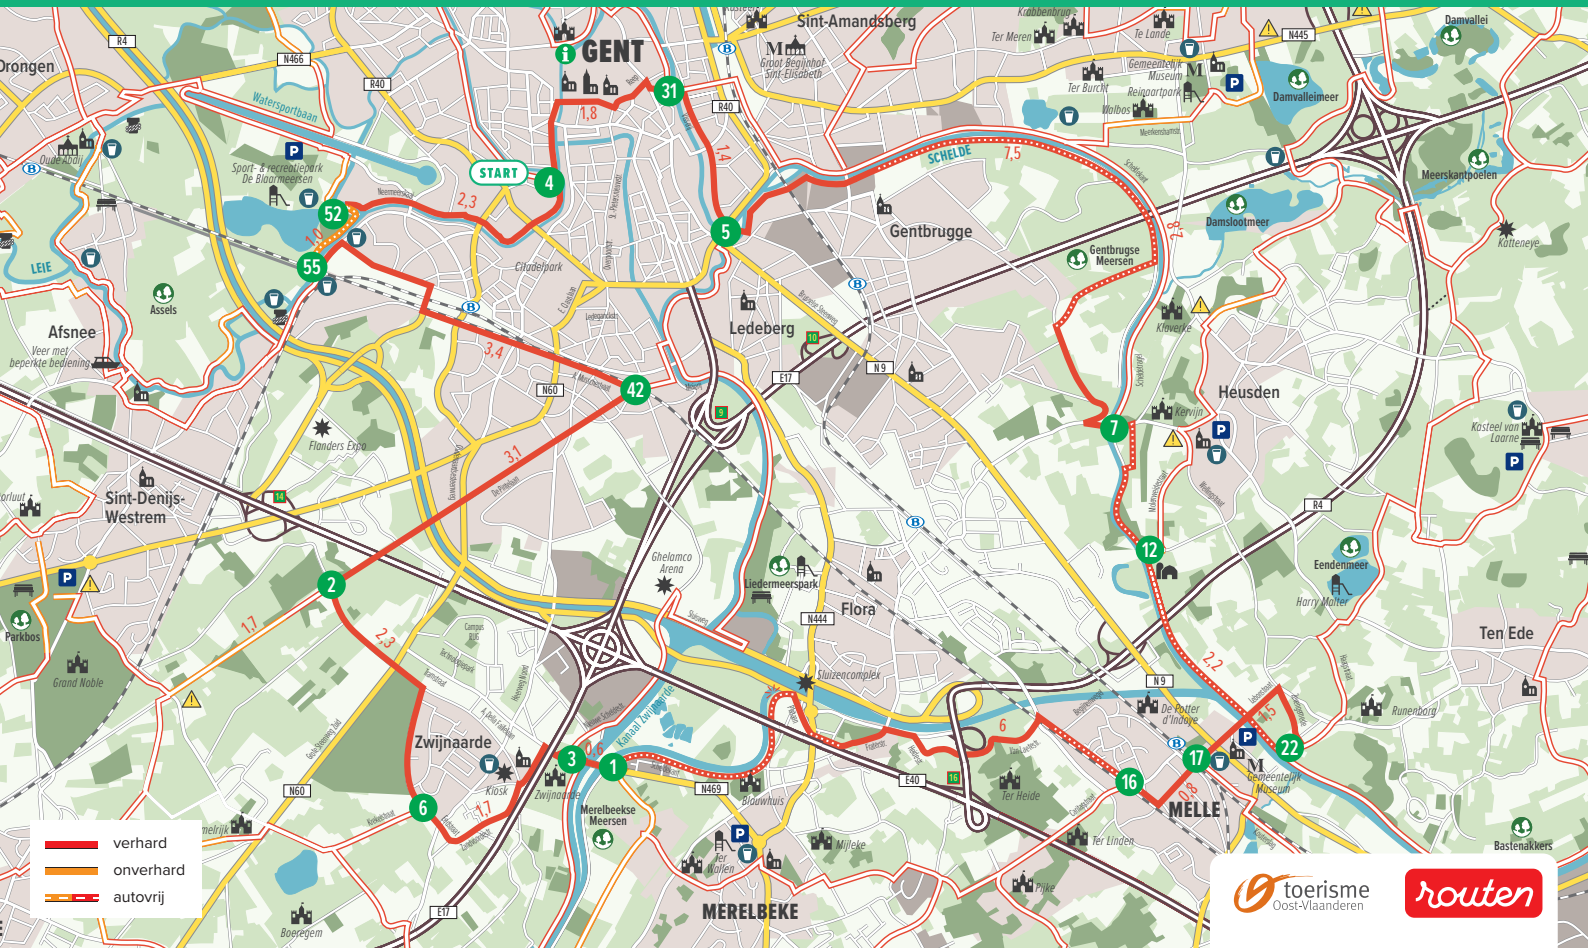

GENTSE GROENPOLEN FIETSRUTE

- 4 31 31 5 7 12 22 22 17 16 1 3 6 2 42 55 52 4

- verhard
- onverhard
- autovrij