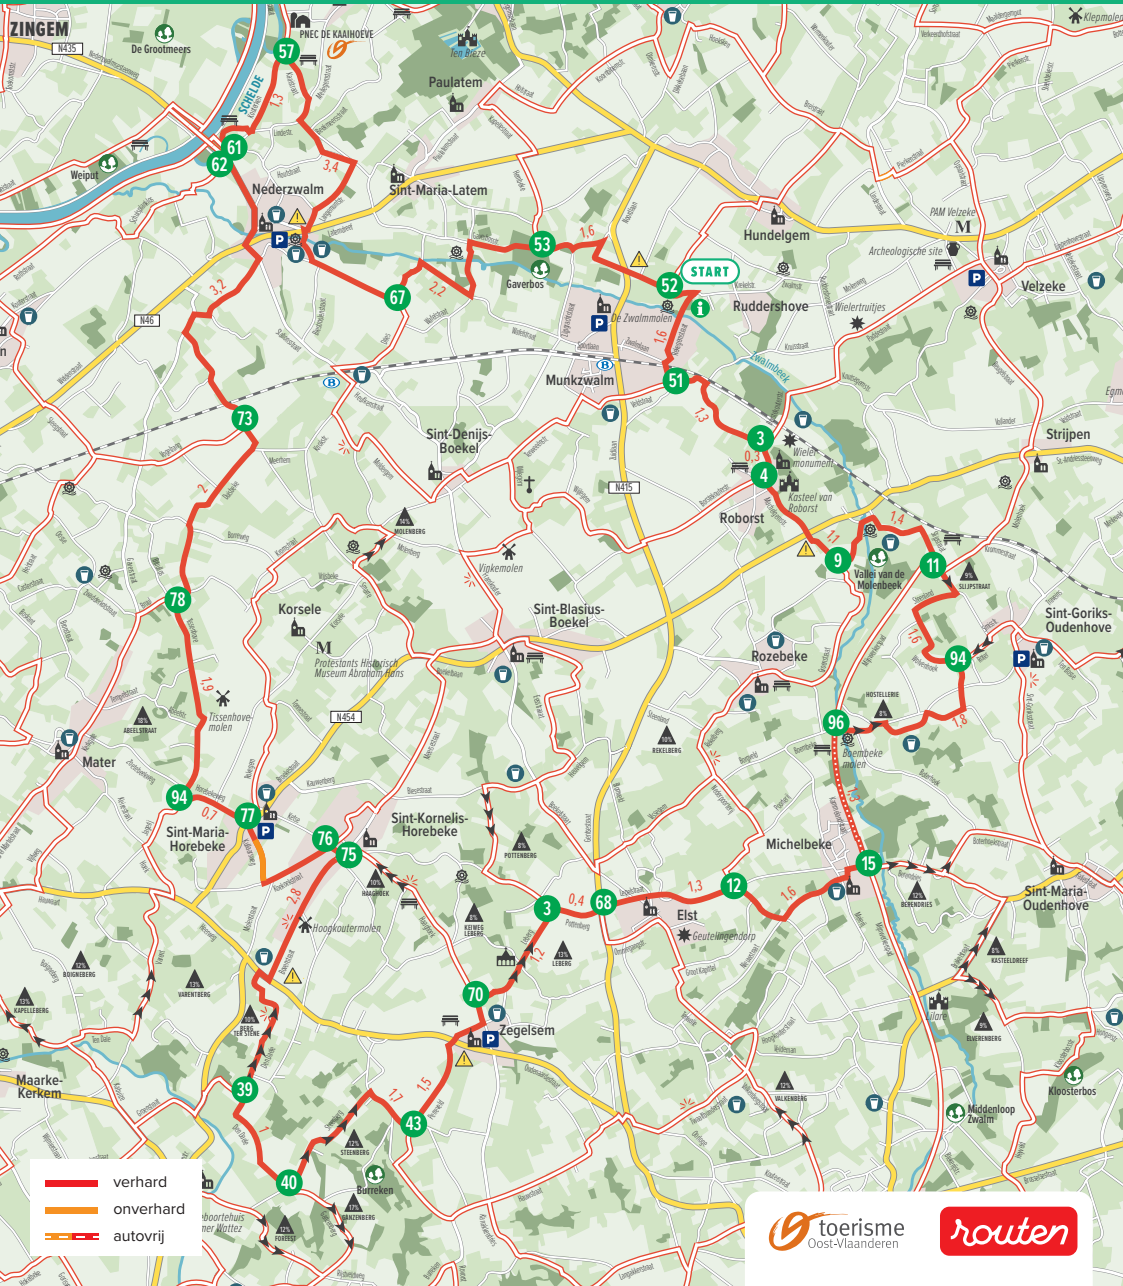

WATERMOLEN- FIETSROUTE

- 51 3 4 9 11 94 96 15 12 68 3 70 43 40 39 75 76 77 94 78
73 62 61 57 67 53 52

- verhard
- onverhard
- autovrij