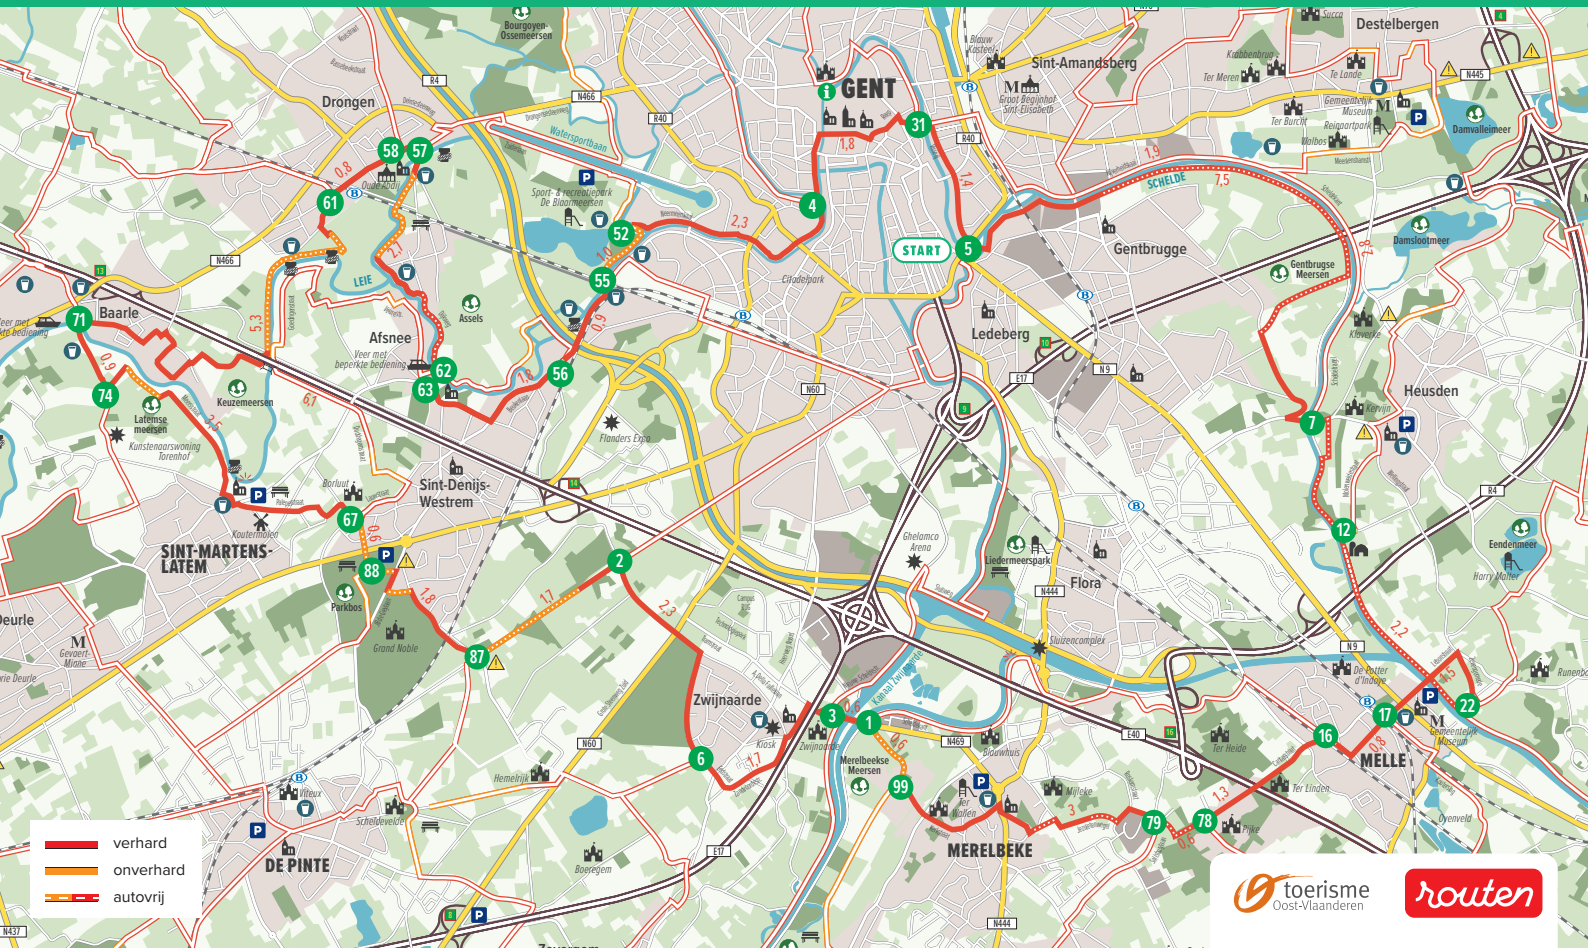

STALEN ROS VAN HEER BORLUUT

- 5 7 12 22 17 16 78 79 99 1 3 6 2 87 88 67 74 71 61 58 57 62 63 56 55 52 4 31 5

- verhard
- onverhard
- autovrij