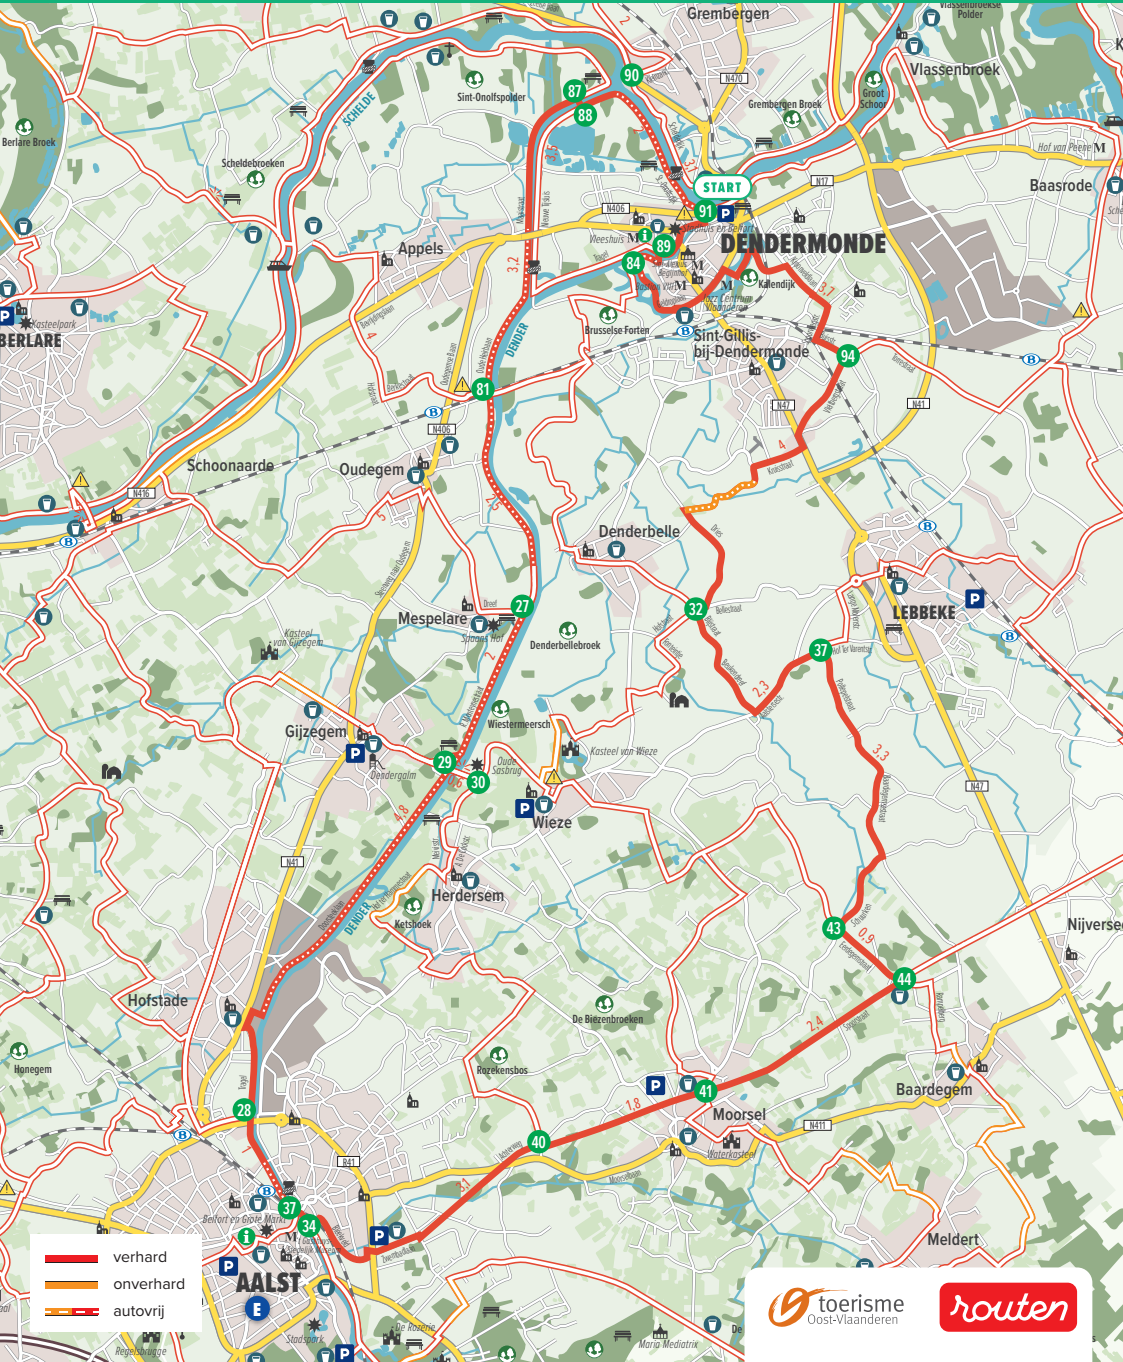

# VAN DENDERMONDE NAAR AALST FIETSROUTE

91 89 84 94 32 37 43 44 41 40 34 37 28 29 29 27 81 87 88 91

- verhard
- onverhard
- autovrij