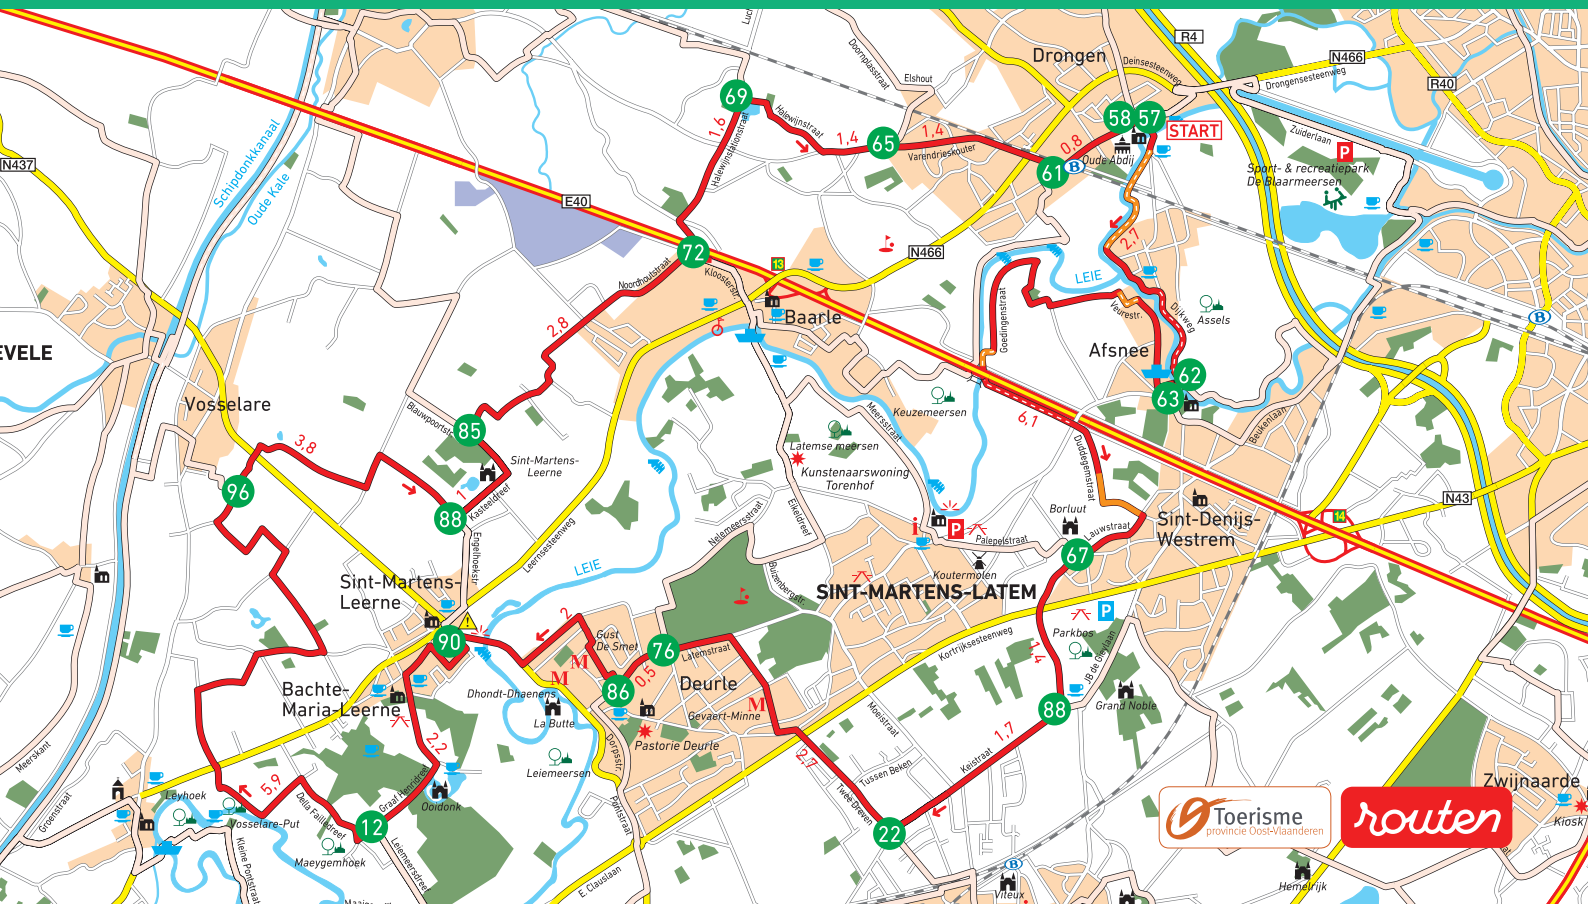

FIETSLUS

37 KM - LEIESTREEK

VERLEIDELIJKE LEIE FIETSROUTE

- | | | | | | | | |
|----|----|----|----|----|----|----|----|
| 58 | 57 | 62 | 63 | 67 | 88 | 22 | 76 |
| 86 | 90 | 12 | 96 | 88 | 85 | 72 | 69 |
| 65 | 61 | 58 | | | | | |

Toerisme
provincie Oost-Vlaanderen

routen