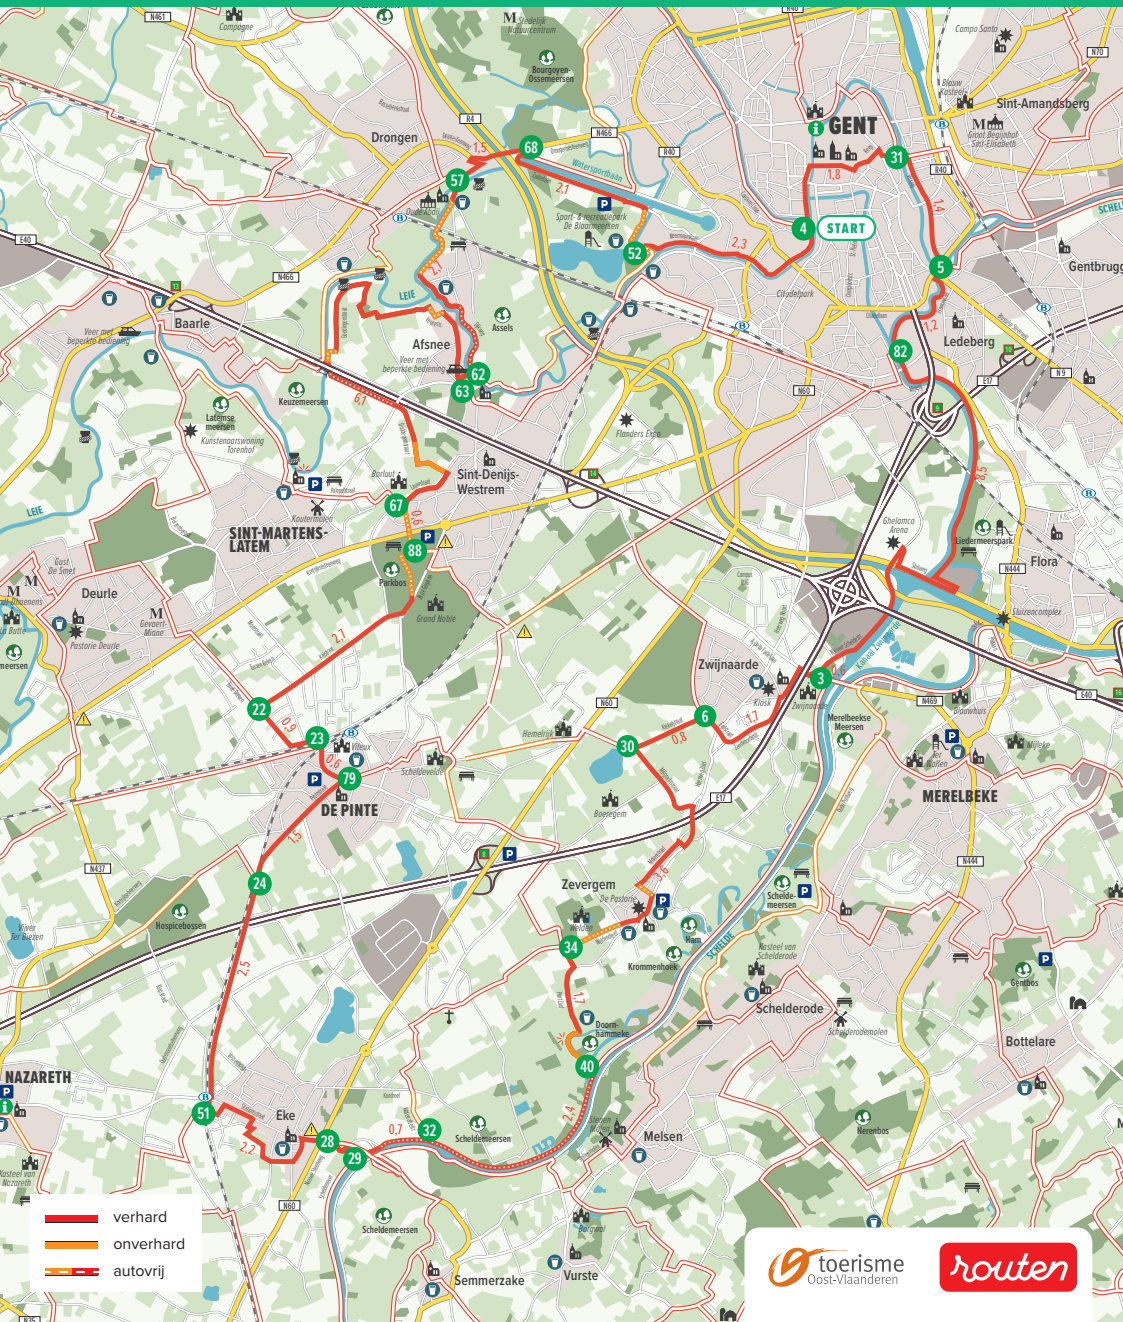

FIETSLUS

47,8 km

GENT EN  
OMGEVING

# TERRASJES TUSSEN LEIE EN SCHELDE FIETSRROUTE

- verhard
- onverhard
- autovrij