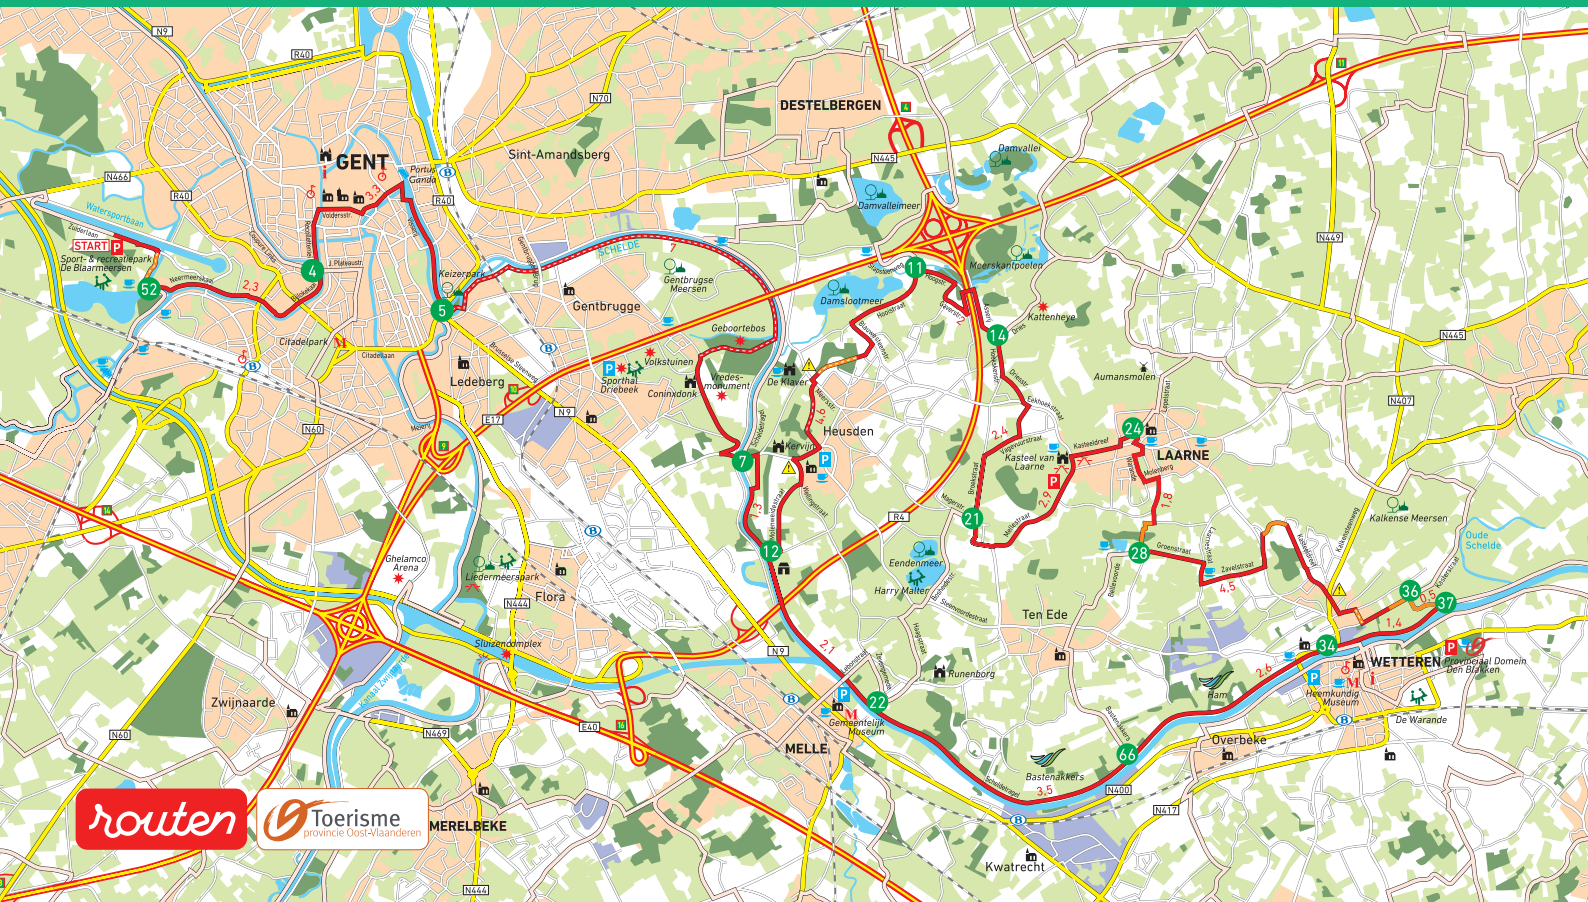

FIETSLUS

BERGEEND FIETSRUTE

56 KM - SCHELDELAND

- | | | | | | | | |
|----|----|----|----|----|----|----|----|
| 52 | 4 | 5 | 7 | 12 | 11 | 14 | 21 |
| 24 | 28 | 36 | 37 | 34 | 66 | 22 | 12 |
| 7 | 5 | 4 | 52 | | | | |

routen

Toerisme
provincie Oost-Vlaanderen

MERELBEKE