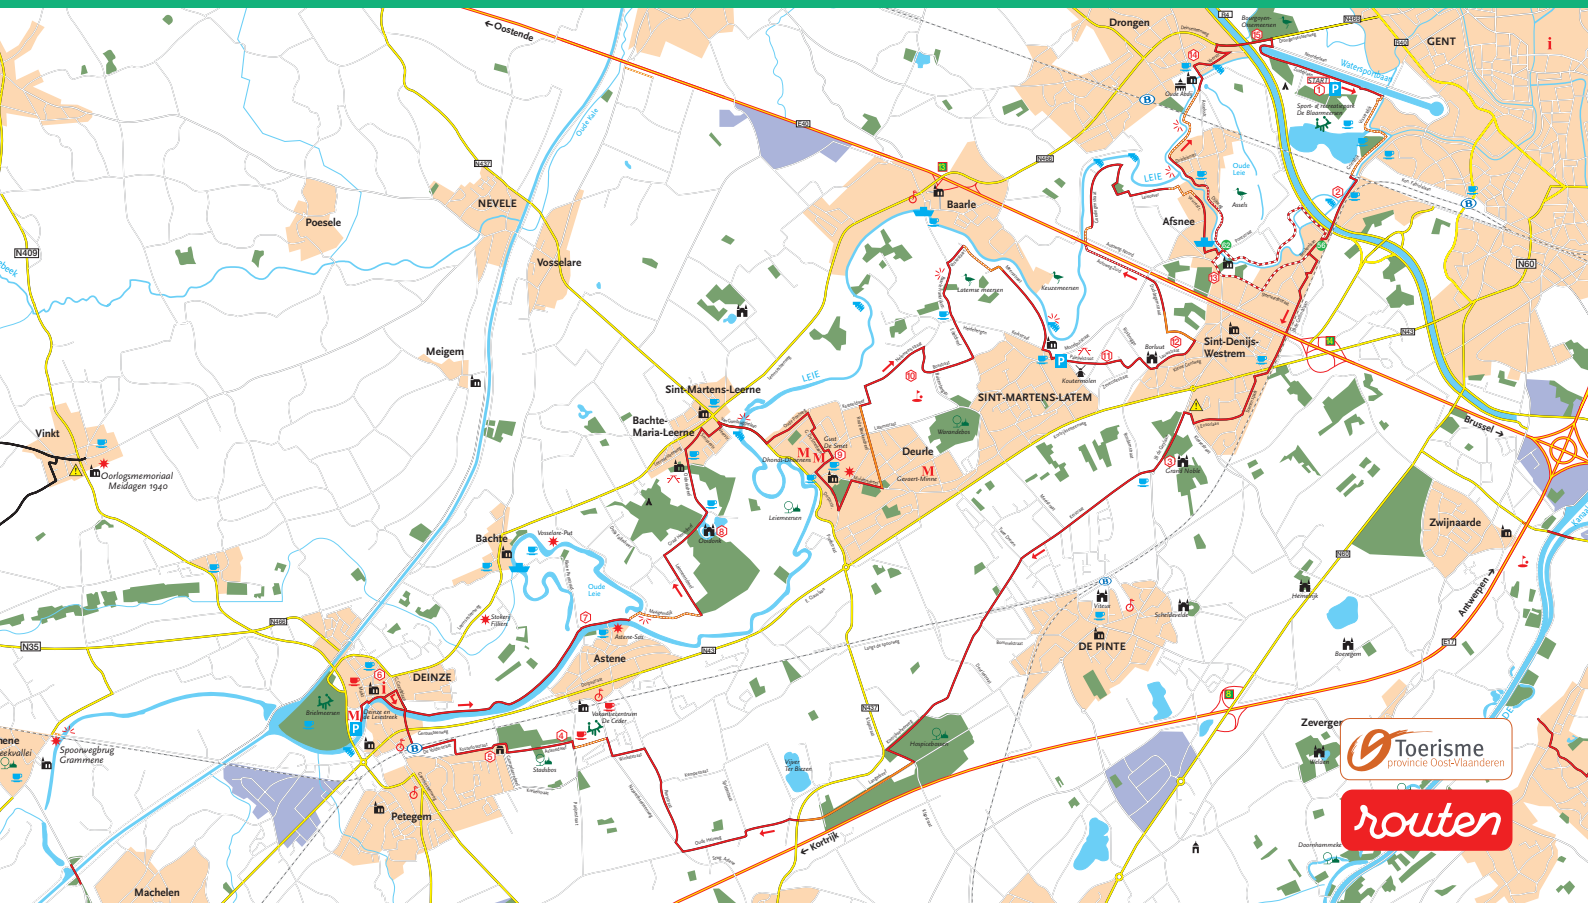

FIETSLUS

LEIESTREEK FIETSRUTE

51 KM · LEIESTREEK

Toerisme
provincie Oost-Vlaanderen

routes