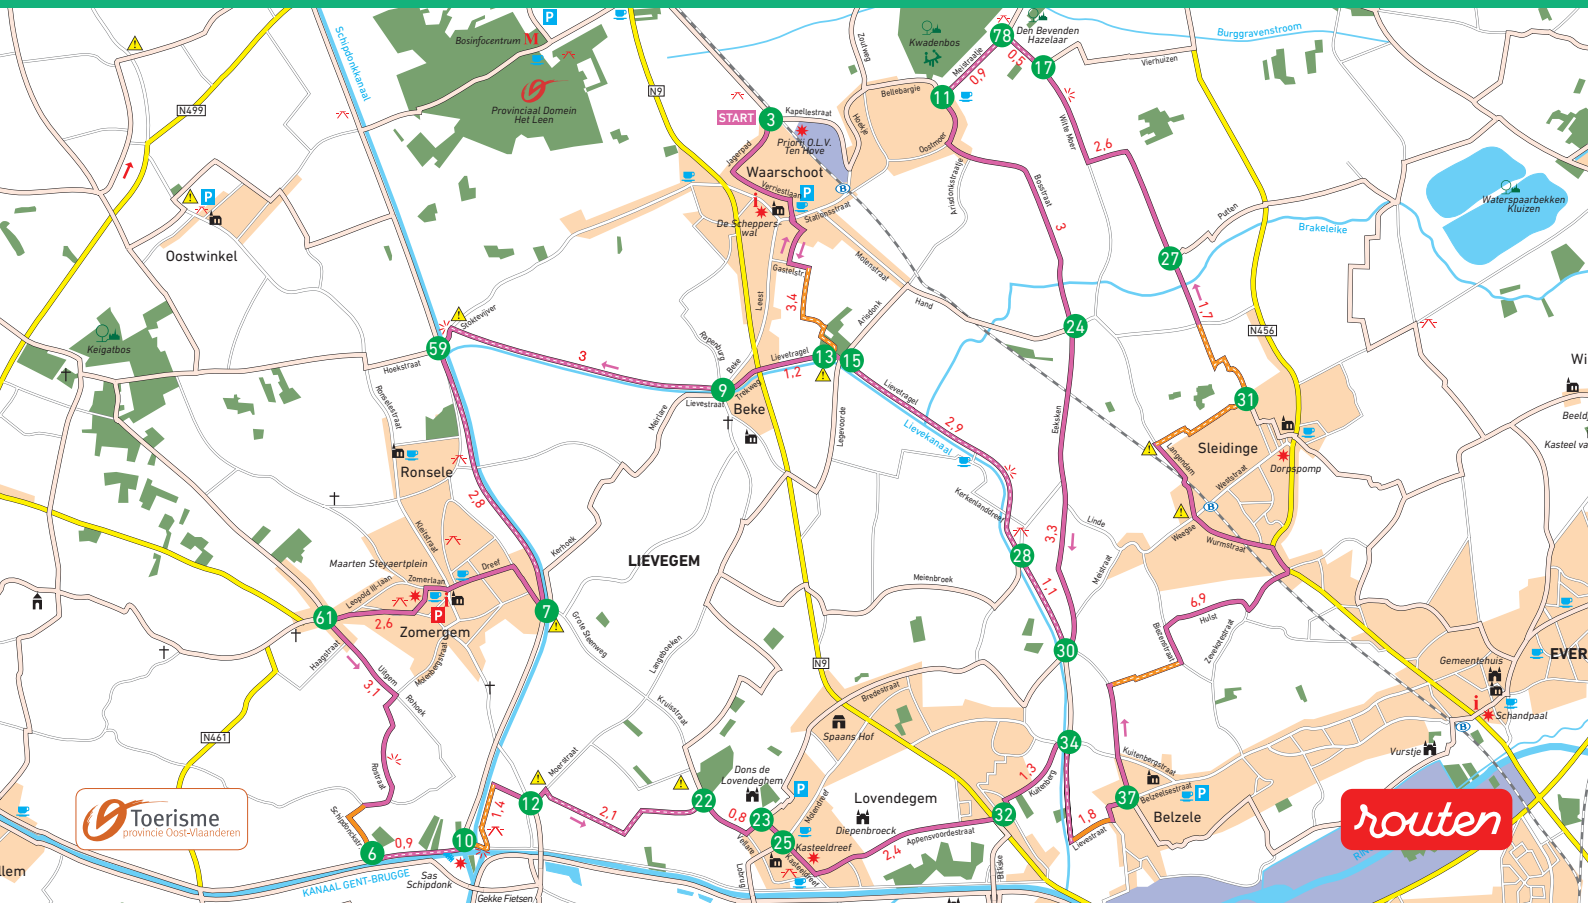

FIETSLUS

53,8 KM - MEETJESLAND

REIGER FIETSRUTE

- | | | | | | | | |
|----|----|----|----|----|----|----|----|
| 3 | 13 | 9 | 59 | 7 | 61 | 6 | 10 |
| 12 | 22 | 23 | 25 | 32 | 34 | 37 | 38 |
| 31 | 27 | 17 | 78 | 11 | 24 | 60 | 30 |
| 28 | 15 | 13 | 3 | | | | |

Toerisme
provincie Oost-Vlaanderen

routen