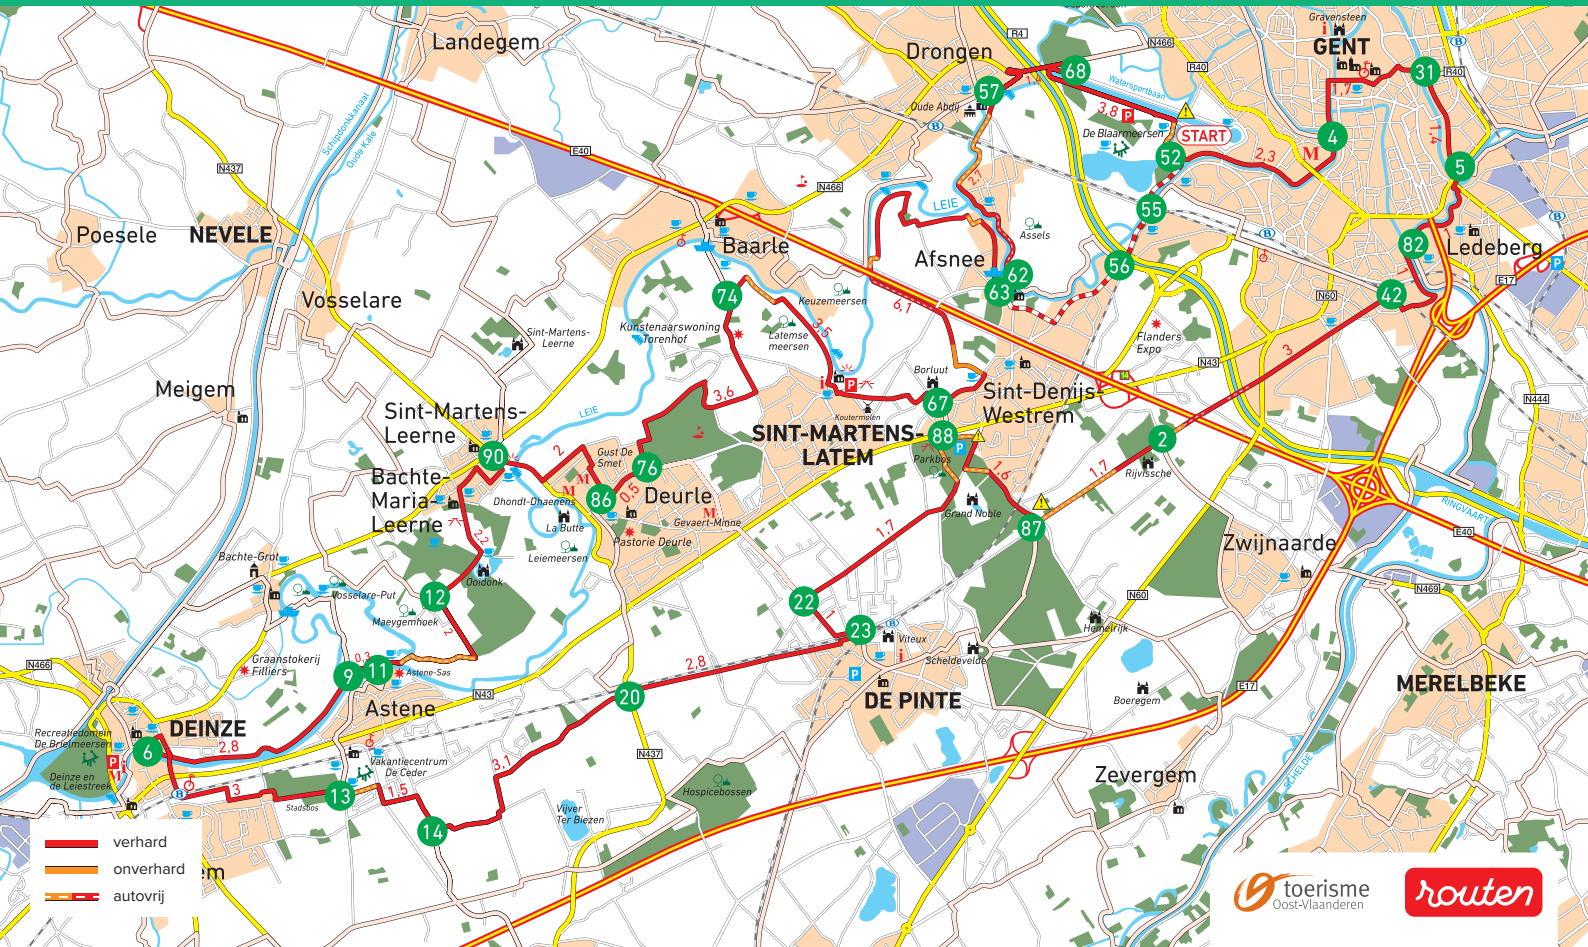

# LEIESTREEK FIETSRUTE

52 4 31 5 82 42 2 87 88 22 23 20 14 13 6 9 11 12 90 86 76 74 67 63 62 57 68 52

- verhard
- onverhard
- autovrij